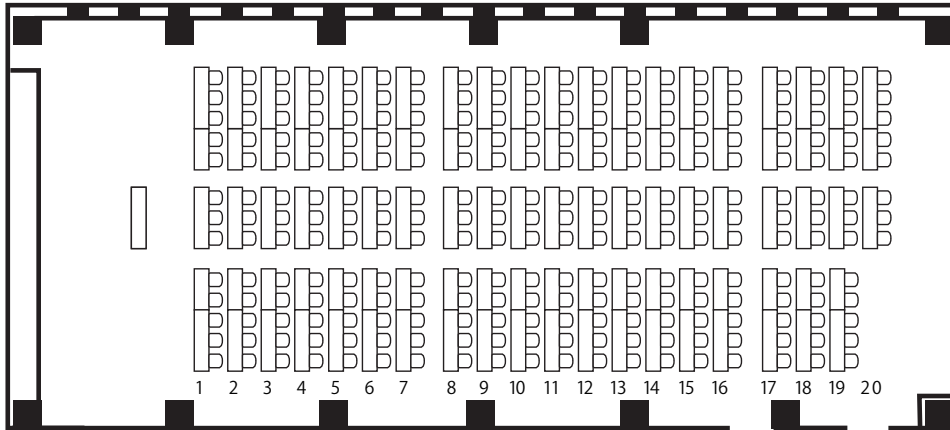

5号館3階

531講堂は3Fから4Fへ
つづく階段教室です。 →

531講堂255席 (157)

532教室 52席 (32)

533教室 63席 (36)

※教室、収容数、設備の状況は授業の運営上変更することがございますので、予めご了承ください。

5号館4階

531講堂255席 (157)

541教室 63席 (36)

※教室、収容数、設備の状況は授業の運営上変更することがございますので、予めご了承ください。

5号館5階

551教室 143席 (88)

552教室 91席 (56)

553教室 63席 (36)

※教室、収容数、設備の状況は授業の運営上変更することがございますので、予めご了承ください。