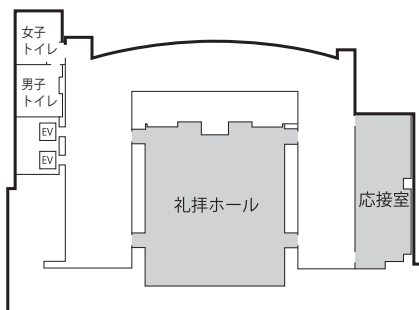

8号館 (ラーニングcommons)

教室一覧

階	名称	収容員	設備	備考
1	ラーニングcommons	384	プロジェクター、スクリーン、DVD	
4	礼拝ホール	192		
	応接室	24		

1 階

ラーニングcommons 長机192台 椅子384脚

4 階

礼拝ホール 192席

応接室 24席