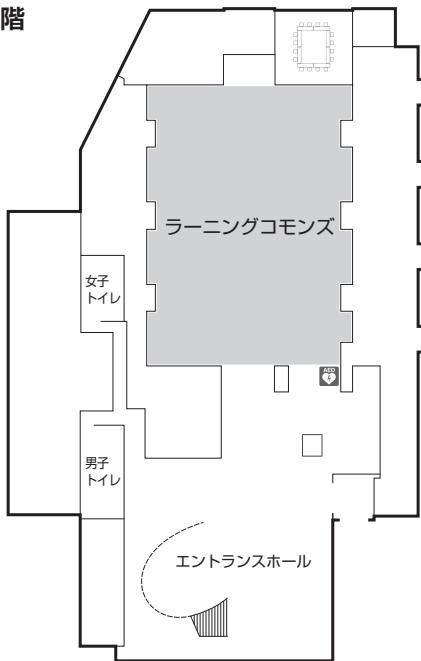

8号館 (ラーニングcommons)

教室一覧

階	名称	収容員	設備	備考
1	ラーニングcommons	384	プロジェクター、スクリーン、DVD	
4	礼拝ホール	192		
	応接室	24		

1 階

ラーニングcommons 長机192台 椅子384脚

4 階

礼拝ホール 192席

応接室 24席