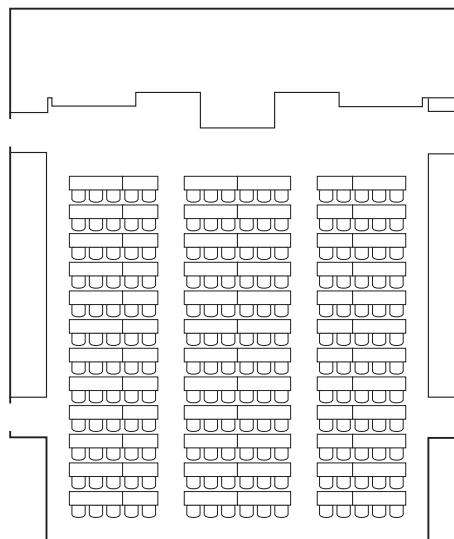

8号館 (ラーニングcommons)

教室一覧

階	名称	収容員	設備	備考
1	ラーニングcommons	384	プロジェクター、スクリーン、DVD	
4	礼拝ホール	192		
	応接室	24		

1 階

ラーニングcommons 長机192台 椅子384脚

4 階

礼拝ホール 192席

応接室 24席